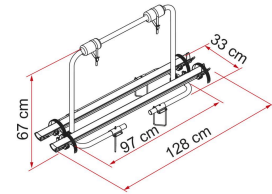

Caravan XL A

Caravan XL A

Code	Omschrijving	Price
02096-23A	Carry-Bike Caravan XL A	€ 186.00

i De genoemde prijzen zijn adviesverkoopprijzen inclusief BTW 21%. Montage, transport en mogelijke extra kosten niet inbegrepen.

Vraag uw dealer naar de beschikbaarheid en levertijd van zwarte en blauwe versies.

TECHNISCHE GEGEVENS

Omschrijving	Carry-Bike Caravan XL A
Type voertuig	
Gewicht / Max. draagvermogen	5,3 / 35 kg
Rails standaard / max.	2 / 2
E-Bike	2
A-frame: minimumafmeting	40, 2 cm
Montage	Standaard dissels
Strip	● x2
Bike-Block Pro S 2	-
Bike-Block Pro S 3	-
Bike-Block Pro S 3	-
Rail Plus	-
Rail Quick Pro	● x2
Rail Premium	-
Mini Rail Premium	-
Montage beugels	●